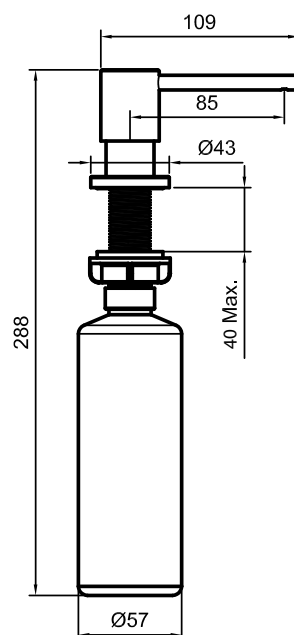

Clean Dispenser Scrap

Art no: 35005 RSK: 8507850